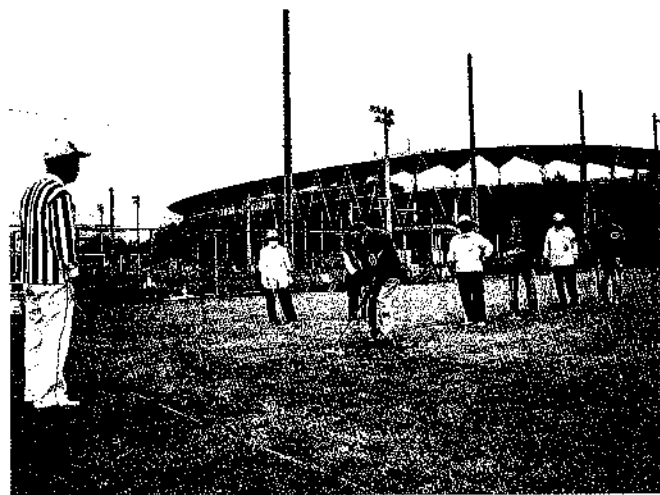

開催日：6月18日(火)
開催場所：流山市生涯学習センター
(流山エルズ)多目的ホール

来場者：164名
出演者：一木ひろし(ものまね芸人)、
玉川 大福(浪曲師)、山本
泉(民謡歌手)、丸一仙若・
花仙(江戸太神楽)

演者との温かい交流

令和6年度東葛連協会長等研修会 および第3回会長会議

開催日：8月28日(水)～29日(木)
開催場所：浦安市内

第47回千葉県シニアゲートボール大会

開催日：10月3日(木)
開催場所：フクダ電子グラウンド