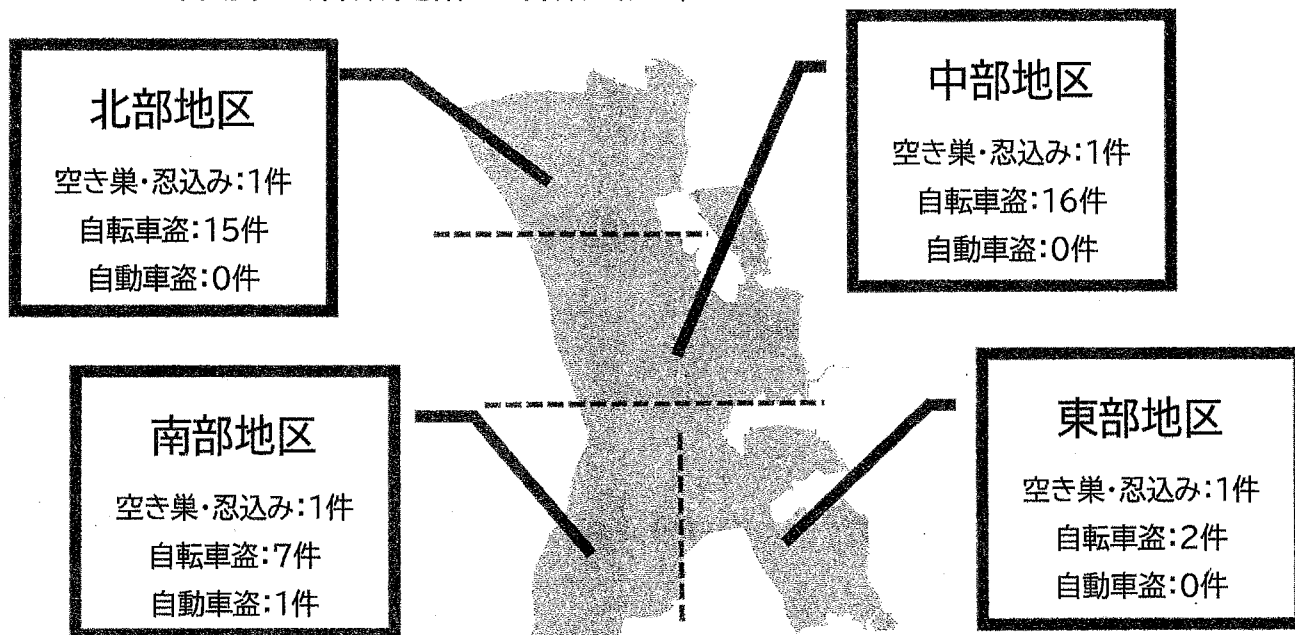

### 市内全域での『電話 de 詐欺』発生状況

5件

(令和6年11月から令和6年12月まで)

他の罪種の発生状況や、お住まいの字別の発生状況が知りたい場合は、市ホームページへ!

右の二次元コードを読み取るか、市ホームページの「広報 ID 検索」で「1044803」を入力ください。月ごとや字別の犯罪発生状況が確認できます。

※○北部地区:東深井、江戸川台東、江戸川台西、こうのす台、深井新田、平方村新田、西深井、平方、美原、北、富士見台、小屋、中野久木、南、上新宿新田 ○中部地区:東初石、青田、駒木、駒木台、美田、若葉台、桐ヶ谷、谷、下花輪、上貝塚、大畔、上新宿、西初石、おおたかの森北、おおたかの森南、おおたかの森東、おおたかの森西 ○東部地区:西松ヶ丘、松ヶ丘、向小金、前ヶ崎、名都借、宮園、思井、中、芝崎、古間木、前平井、後平井、野々下、長崎 ○南部地区:三輪野山、流山、加、市野谷、平和台、鱧ヶ崎、木、南流山、西平井