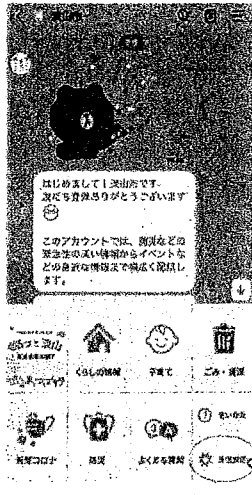

流山市 LINE 公式アカウントの使い方

【友だち追加方法】

LINE アプリをお持ちのスマートフォンにインストールした後、

表面の二次元コードを読み取ることで、友だち追加していただけます。

※二次元コードを読み取れない場合、以下の方法でも友だち追加していただけます。

(方法1) LINE アプリを開き、LINE のホーム画面から、

友だち追加で検索を選び、ID「@nagareyamacity」で検索。

(方法2) 友だち追加用の URL にアクセス (<https://lin.ee/jTb1Htg>)。

【市から通知する情報の受信設定方法】

友だち追加していただいた後に、以下のとおり設定していただくと、

災害情報や防犯情報、イベント情報などの情報を受け取ることができます。

STEP1

「受信設定」メニューをタップします。