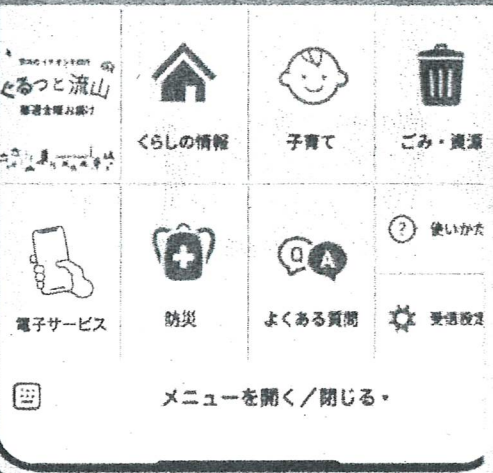

## 1 欲しい情報を プッシュ通知

災害情報や感染症情報など、15種類の項目から欲しい情報を選んで受け取ることができます。

※プッシュ通知とは、アプリを起動していない状態でも、更新情報やメッセージが自動的に通知される仕組みのことです。

## 広報ながれやま

皆さんのスマートフォンに最新号を配信します。過去の広報紙もリンク先の市ホームページでご覧になれます。

## 災害・火災情報

地震・台風・洪水などの災害時における避難指示や応急対策のほか、火災情報など、緊急にお知らせしたい情報を配信します。

## 2 その他 知りたい情報は 表示メニューから!

LINEのトーク画面下部のメニューから、子育て情報やごみの分別情報などのお役立ち情報をチェックできます。

メニューを開く/閉じる・

※利用は無料ですが、通信料は利用者負担となります。

※LINEの標準的な機能を使用し、皆さんが安全・安心にサービスが利用できるよう、国やLINE株式会社の対応などを注視しながら適切に運用します。

※利用は無料ですが、通信料は利用者負担となります。  
※LINEの標準的な機能を使用し、皆さんが安全・安心にサービスが利用できるよう、国やLINE株式会社の対応などを注視しながら適切に運用します。