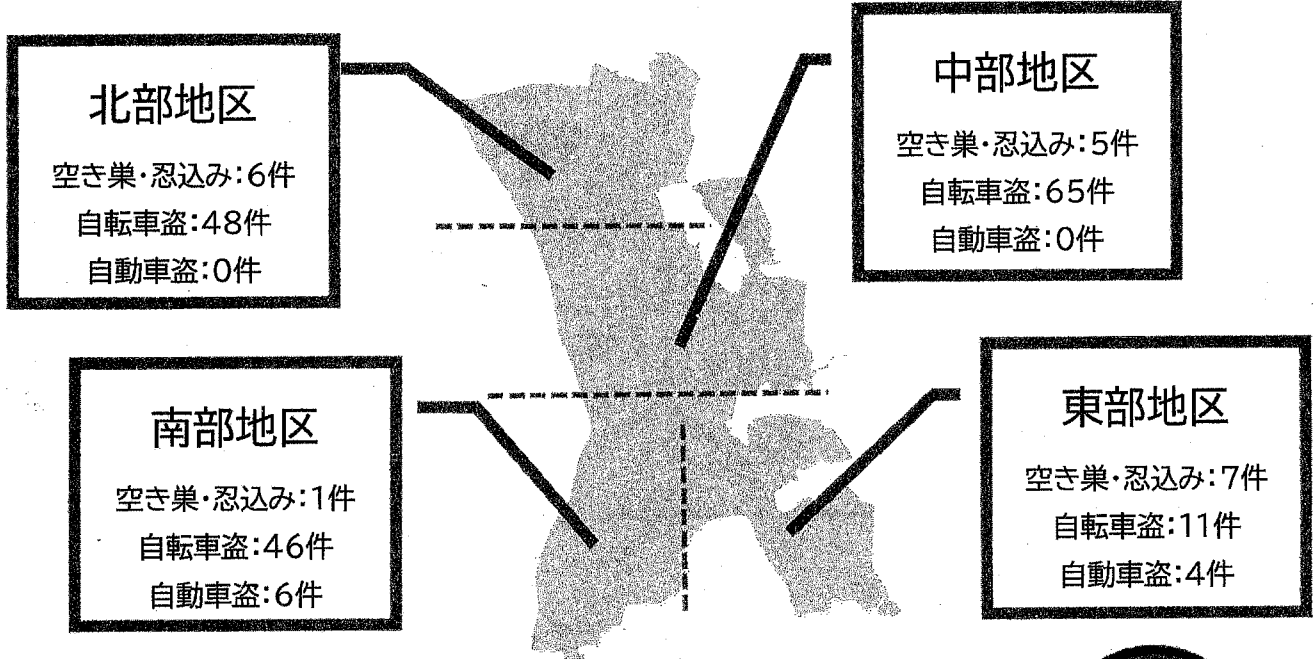

犯罪発生情報

回覧

令和6年12月発行

発行・お問い合わせ先:流山市防犯協会連合会 事務局 TEL 04-7158-5301

情報提供:流山警察署

流山市内における令和6年5月から令和6年10月までの犯罪発生状況をお知らせします。

※対象罪種:空き巣・忍込み(住居人の就寝中に住居内に侵入し、金品を盗むもの)、自転車盗、自動車盗、詐欺(電話 de 詐欺に限る)

市内全域での『電話 de 詐欺』発生状況

22件

(令和6年5月から令和6年10月まで)

他の罪種の発生状況や、お住まいの字別の発生状況が知りたい場合は、市ホームページへ!

右の二次元コードを読み取るか、市ホームページの「広報 ID 検索」で「1044803」を入力ください。月ごとや字別の犯罪発生状況が確認できます。

※○北部地区:東深井、江戸川台東、江戸川台西、こうのす台、深井新田、平方村新田、西深井、平方、美原、北、富士見台、小屋、中野久木、南、上新宿新田 ○中部地区:東初石、青田、駒木、駒木台、美田、若葉台、桐ヶ谷、谷、下花輪、上貝塚、大畔、上新宿、西初石、おおたかの森北、おおたかの森南、おおたかの森東、おおたかの森西 ○東部地区:西松ヶ丘、松ヶ丘、向小金、前ヶ崎、名都借、宮園、思井、中、芝崎、古間木、前平井、後平井、野々下、長崎 ○南部地区:三輪野山、流山、加、市野谷、平和台、鱒ヶ崎、木、南流山、西平井