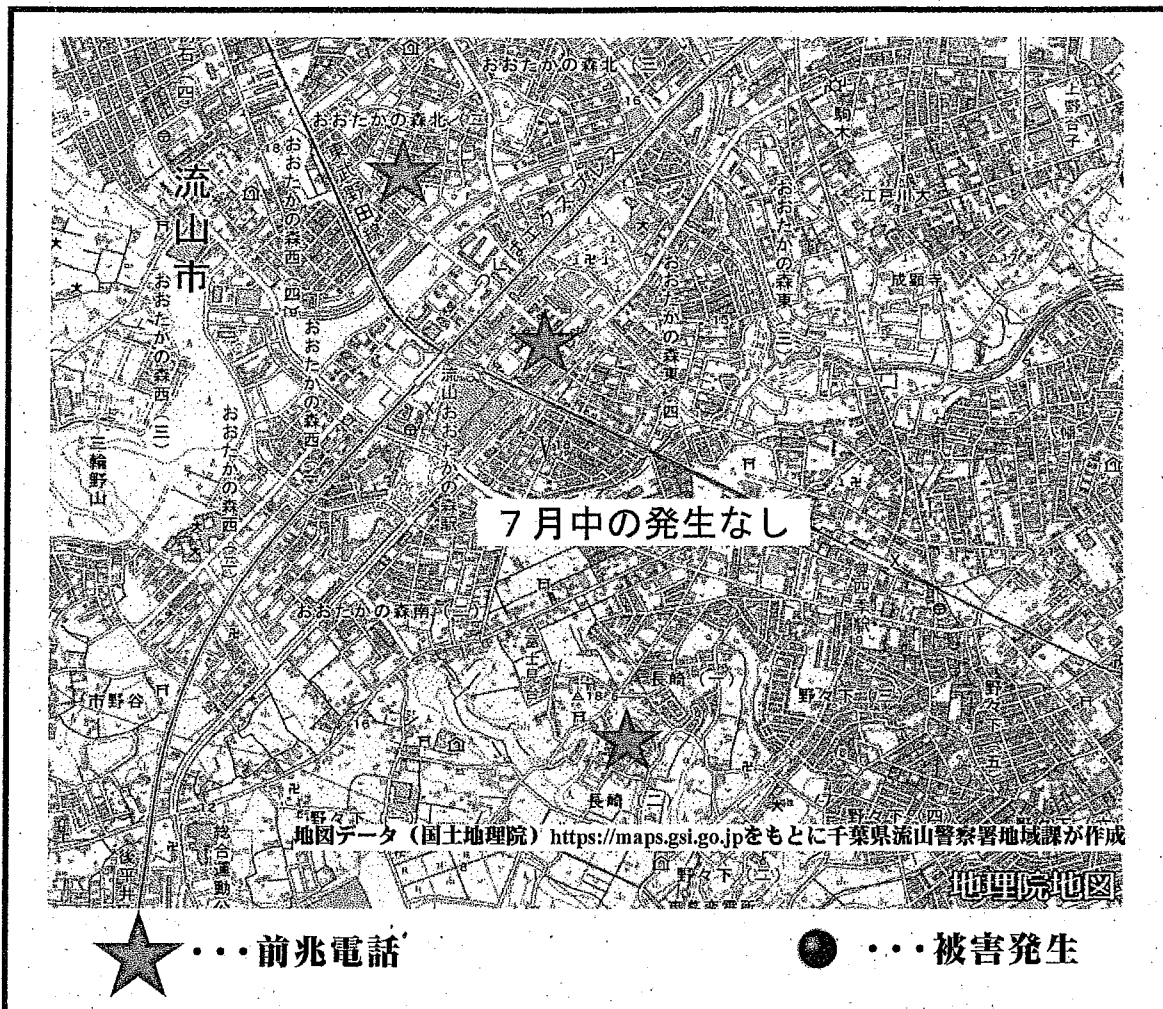

電話de詐欺認知状況(令和6年7月中)

9月11日は警察相談の日

警察では、犯罪被害の未然防止や県民生活の安全に関する困り事に応じるため、千葉県警察本部や各警察署に警察総合相談窓口を開設しているほか、全国統一の警察相談専用電話「#9110」を設置しています。

また、警察相談専用電話「#9110」に合わせて、9月11日を警察相談の日と定めています。

事件・事故等の緊急通報は110番へ、相談については、相談専用電話(#9110)又は最寄りの警察署へお電話ください。

【警察の相談窓口】

- ・流山警察署 04-7159-0110
- ・千葉県警察本部 相談サポートコーナー
  TEL 043-227-9110
  (短縮ダイヤル#9110(全国共通))
- 受付時間 月～金(祝日を除く)
  午前8時30分～午後5時15分