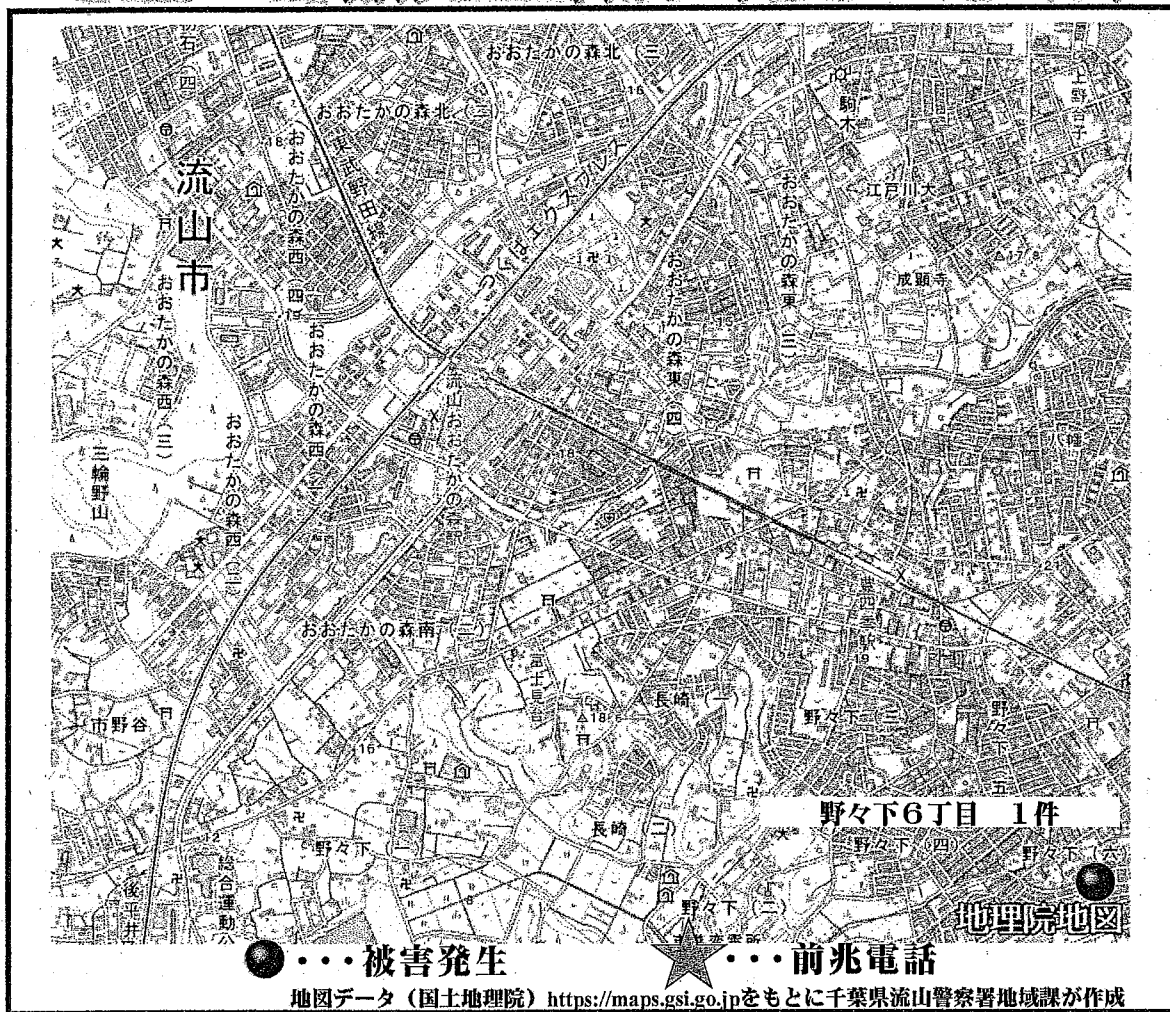

犯罪発生状況

(令和6年1月16日から
令和6年2月15日までの間の集計)

総発生件数 12件

内訳

●自転車盗 6件	おおたかの森南1丁目	2件
	おおたかの森北1丁目	2件
	おおたかの森北3丁目	1件
	おおたかの森東4丁目	1件
●万引き 3件	おおたかの森南1丁目	2件
	おおたかの森西1丁目	1件
●建造物侵入 1件	おおたかの森西1丁目	1件
●器物損壊 1件	おおたかの森北1丁目	1件
●暴行 1件	おおたかの森西1丁目	1件

1ランドクルーザー 2アルファード 3レクサス

この広報紙は県警
ホームページから
もご覧になれます。

ナンバー盗難に注意!

流山市内では、2月に入って自動車のナンバープレートの盗難被害が連続して発生しました。駐車場にセンサーやセンサーライトを取り付けたり、ナンバープレート盗難防止ネジを活用するなど、盗難対策に努めましょう。

電話de詐欺発生状況 (令和6年1月)

みんなメールに注意!

- ・「実在する会社」をからの未払い金の請求メール