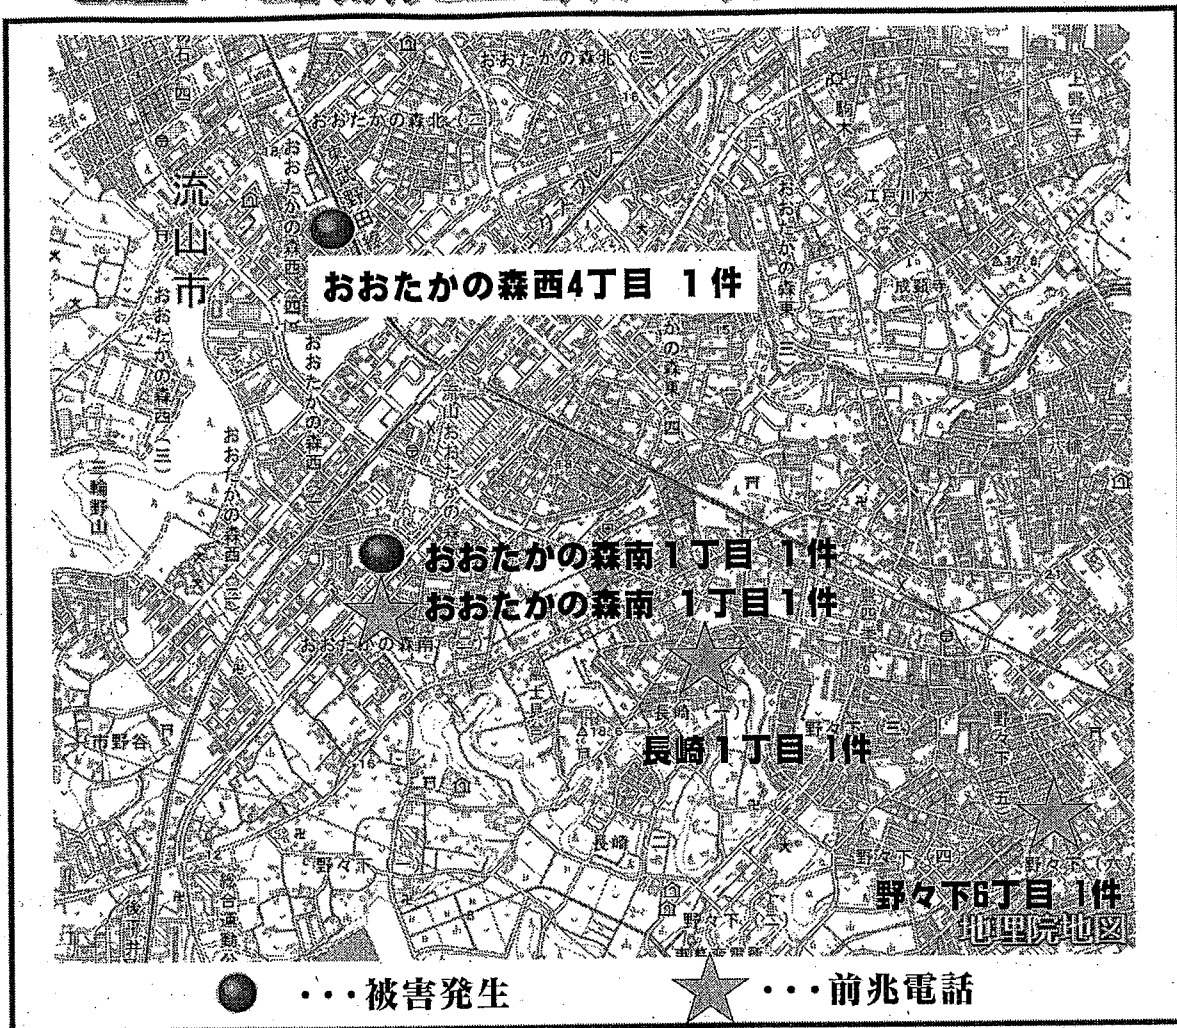

地図データ (国土地理院) <https://maps.gsi.go.jp> をもとに千葉県流山警察署地域課が作成

秋の交通安全運動が始まります。

期間 ≫ 9月21日～9月30日までの10日間

スローガン ≫ 反射材 「ここにいるよ！」 のメッセージ

運動重点

- こどもと高齢者を始めとする歩行者の安全の確保
- 夕暮れ時と夜間の交通事故防止及び飲酒運転の根絶
- 自転車等のヘルメット着用と交通ルール遵守の徹底