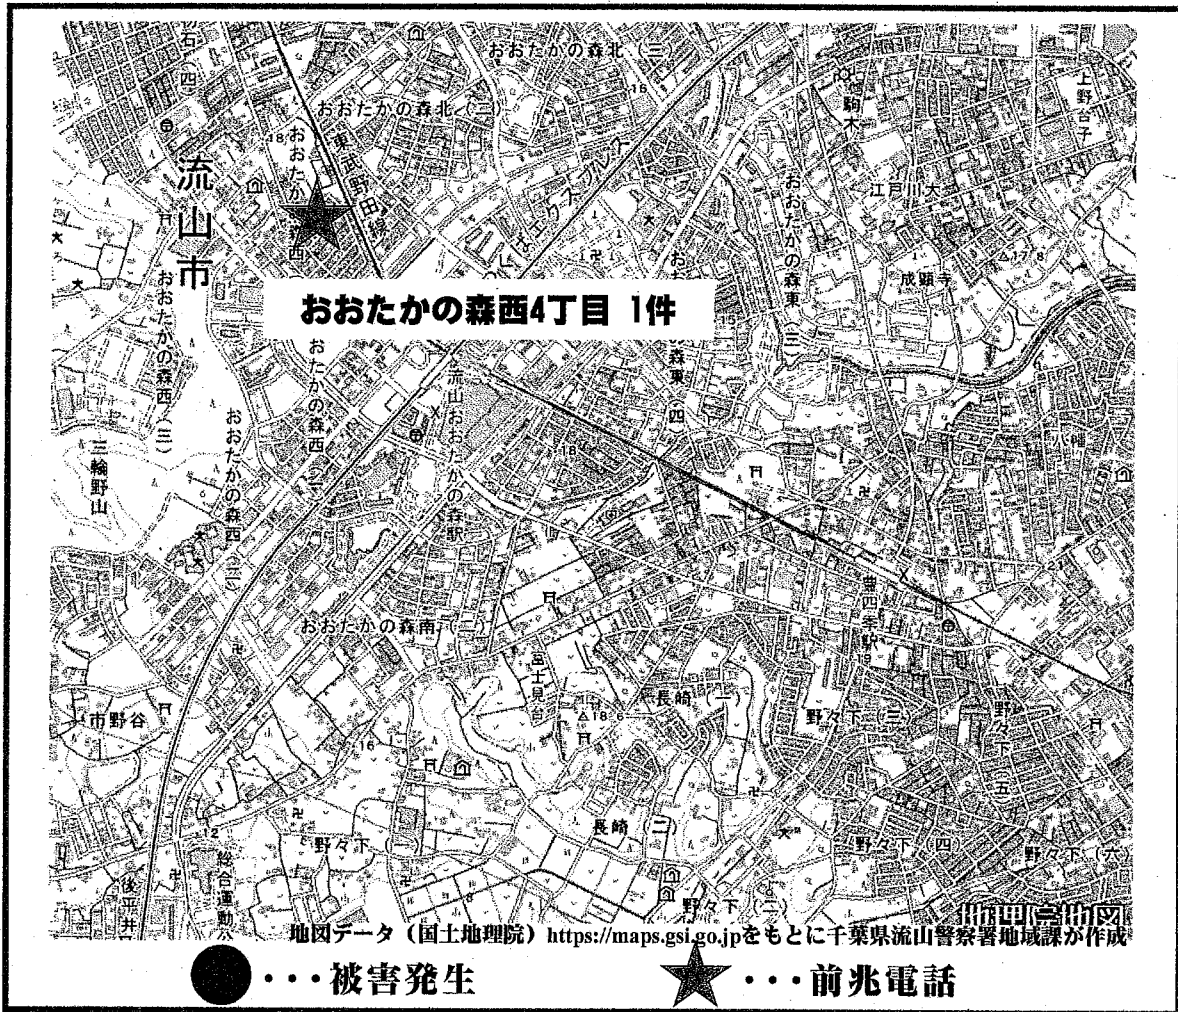

興味のある方は、お近くの交番・警察署へお声かけください。

犯罪発生状況

(令和5年6月16日から7月15日の集計)

- 自転車盗 8件
 - おおたかの森北1丁目
 - おおたかの森北3丁目
 - おおたかの森東1丁目
 - おおたかの森東3丁目
 - おおたかの森西1丁目
 - おおたかの森南1丁目
- 万引き 3件
 - おおたかの森南1丁目
- 居空き 1件
 - おおたかの森北3丁目
- オートバイ盗 1件
 - おおたかの森西1丁目
- その他 2件
 - おおたかの森南1丁目
 - 野々下3丁目

乗り物盗難多発中!

おおたかの森駅前交番管内で自転車の盗難が多発しています。短時間でも離れる時には、必ず施錠するよう心掛けましょう。「少しだけだから…」と過信しないようお願いします。

この広報紙は県警ホームページからもご覧になれます。→

電話de詐欺発生状況 (令和5年6月)

盗難被害に注意!

流山警察署管内においては、空き巣などの侵入盗、自動車や自転車などの乗り物盗難など様々な盗難被害が続発している状況です。防犯対策は被害態様によって変わりますが、大切な資産が被害に遭わないためにも、ご自身の生活スタイルに合わせた対策を検討し、防犯対策を講じて被害防止に努めてください。