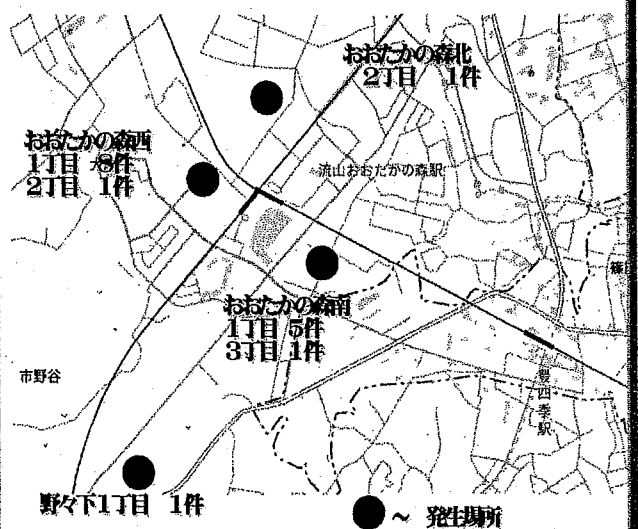

自転車の盗難被害が駅周辺で多発しています。犯人は時間を掛けることを嫌うため、無施錠の自転車が被害に遭う傾向が高いです。

わずかな時間であっても必ず施錠し、自転車から離れる場合は、もう一度、施錠状況を確認するよう気をつけましょう。

4月号
あまたかの森駅前交番
電話番号
04-7152-5234

犯罪発生状況

(令和5年2月16日から同年3月15日の集計)

- 万引き 4件 おおたかの森南1丁目 2件
おおたかの森西1丁目 2件
- 自転車盗 5件 おおたかの森南1丁目 1件
おおたかの森西1丁目 4件
- 迷惑防止条例 1件 おおたかの森東1丁目 1件
- 遺失物横領 1件 おおたかの森西1丁目 1件
- 車上ねらい 1件 おおたかの森北1丁目 1件
- 職場ねらい 1件 おおたかの森南3丁目 1件
- 住居侵入 1件 市野谷 1件
- 器物損壊 4件 市野谷 1件、大畔 1件
おおたかの森西1丁目 1件
3丁目 1件

自転車盗発生場所

(令和5年1月1日から3月15日の集計)

地図データ (国土地理院) <https://maps.gsi.go.jp> をもとに千葉県流山警察署地域課が作成

この広報紙は県警ホームページからも御覧になれます。→

電話de詐欺発生状況(令和5年2月)

● …被害発生 ★ …前兆電話

侵入盗に気をつけましょう

流山警察署管内では、空き巣や事務所荒らしなどの侵入盗被害が多発しています。