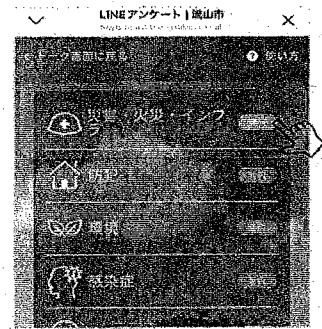

安心メールなどによる情報配信も引き続き行います!

流山市 LINE 公式アカウントの使い方

【友だち追加方法】

LINE アプリをお持ちのスマートフォンにインストールした後、表面の二次元コードを読み取ることで、友だち追加していただけます。

※二次元コードを読み取れない場合、以下の方法でも友だち追加していただけます。

(方法 1) LINE アプリを開き、LINE のホーム画面から、

友だち追加で検索を選び、ID「@nagareyamacity」で検索。

(方法 2) 友だち追加用の URL にアクセス (<https://lin.ee/jTb1Htg>)。

【市から通知する情報の受信設定方法】

友だち追加していただいた後に、以下のとおり設定していただくと、災害情報や感染症情報などの情報を受け取ることができます。

STEP1 「受信設定」メニューをタップします。

STEP2 認証画面が表示された場合は、「許可する」をタップします。

STEP3 以下の画面が表示されるので、受信を希望する項目をタップします。

(例) 「災害・火災・インフラ」の受信設定を登録する場合

STEP4 受信を希望する項目をタップすると、以下のよう
チェックがつきますので、「登録」ボタンをタップします。

(例) 「災害・火災・インフラ」の受信設定を登録する場合

登録いただいた項目の情報がLINEで受け取れます！

※引き続き、安心メール等でも同様の情報を配信していきますので、流山市 LINE 公式アカウントを友だち追加しないと情報を受け取れなくなるというものではございません。