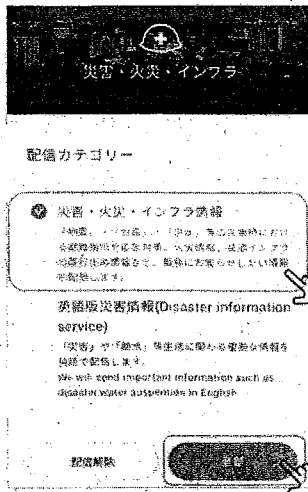

(例) 「災害・火災・インフラ」の受信設定を登録する場合

登録いただいた項目の情報がLINEで受け取れます！