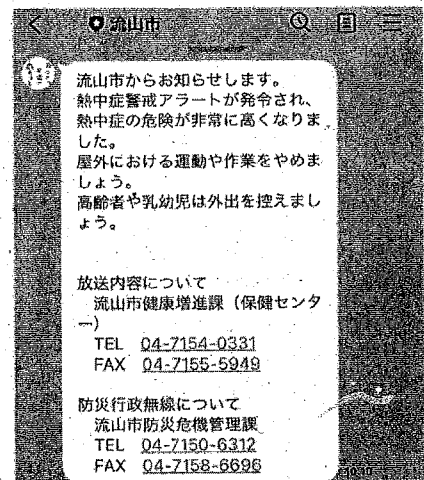

※引き続き、安心メール等でも同様の情報を配信していきますので、流山市 LINE 公式アカウントを友だち追加しないと情報を受け取れなくなるというものではございません。