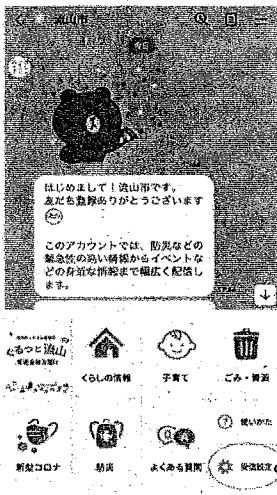

流山市 LINE 公式アカウントの使い方

【友だち追加方法】

LINE アプリをお持ちのスマートフォンにインストールした後、表面の二次元コードを読み取ることで、友だち追加していただけます。

※二次元コードを読み取れない場合、以下の方法でも友だち追加していただけます。

(方法 1) LINE アプリを開き、LINE のホーム画面から、

友だち追加で検索を選び、ID「@nagareyamacity」で検索。

(方法 2) 友だち追加用の URL にアクセス (<https://lin.ee/jTb1Htg>)。

【市から通知する情報の受信設定方法】

友だち追加していただいた後に、以下のとおり設定していただくと、災害情報や感染症情報などの情報を受け取ることができます。

STEP1 「受信設定」メニューをタップします。