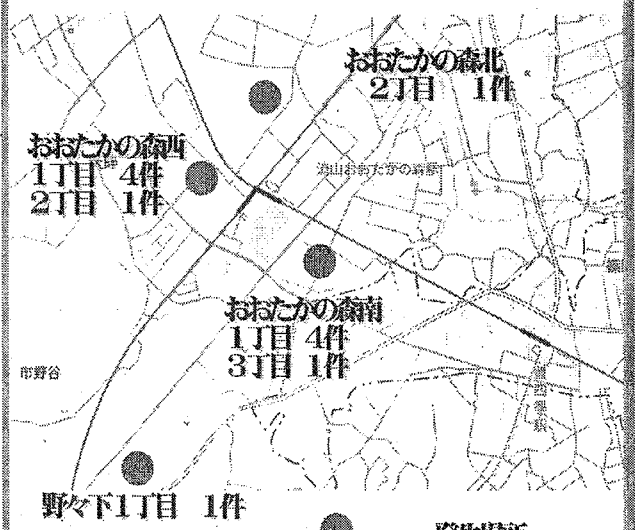

## 犯罪発生状況

(令和5年1月16日から令和5年2月15日の集計)

- 万引き 9件 おおたかの森南1丁目 8件  
西3丁目 1件
- 自転車盗 7件 おおたかの森南1丁目 2件、  
西1丁目 2件、2丁目 1件  
北2丁目 1件  
野々下1丁目 1件
- 倉庫荒し 3件 長崎2丁目 1件  
野々下2丁目 2件
- オートバイ盗 1件 おおたかの森西1丁目 1件
- 空き巣 1件 おおたかの森北2丁目 1件
- 置引き 1件 おおたかの森西1丁目 1件
- 住居侵入 1件 野々下6丁目 1件
- 器物損壊 1件 おおたかの森東4丁目 1件

## 自転車盗発生場所

(令和5年1月1日から2月15日の集計)

地図データ (国土地理院) <https://maps.gsi.go.jp> をもとに千葉県流山警察署地域課が作成

この広報紙は県警ホームページからも御覧になれます。 →