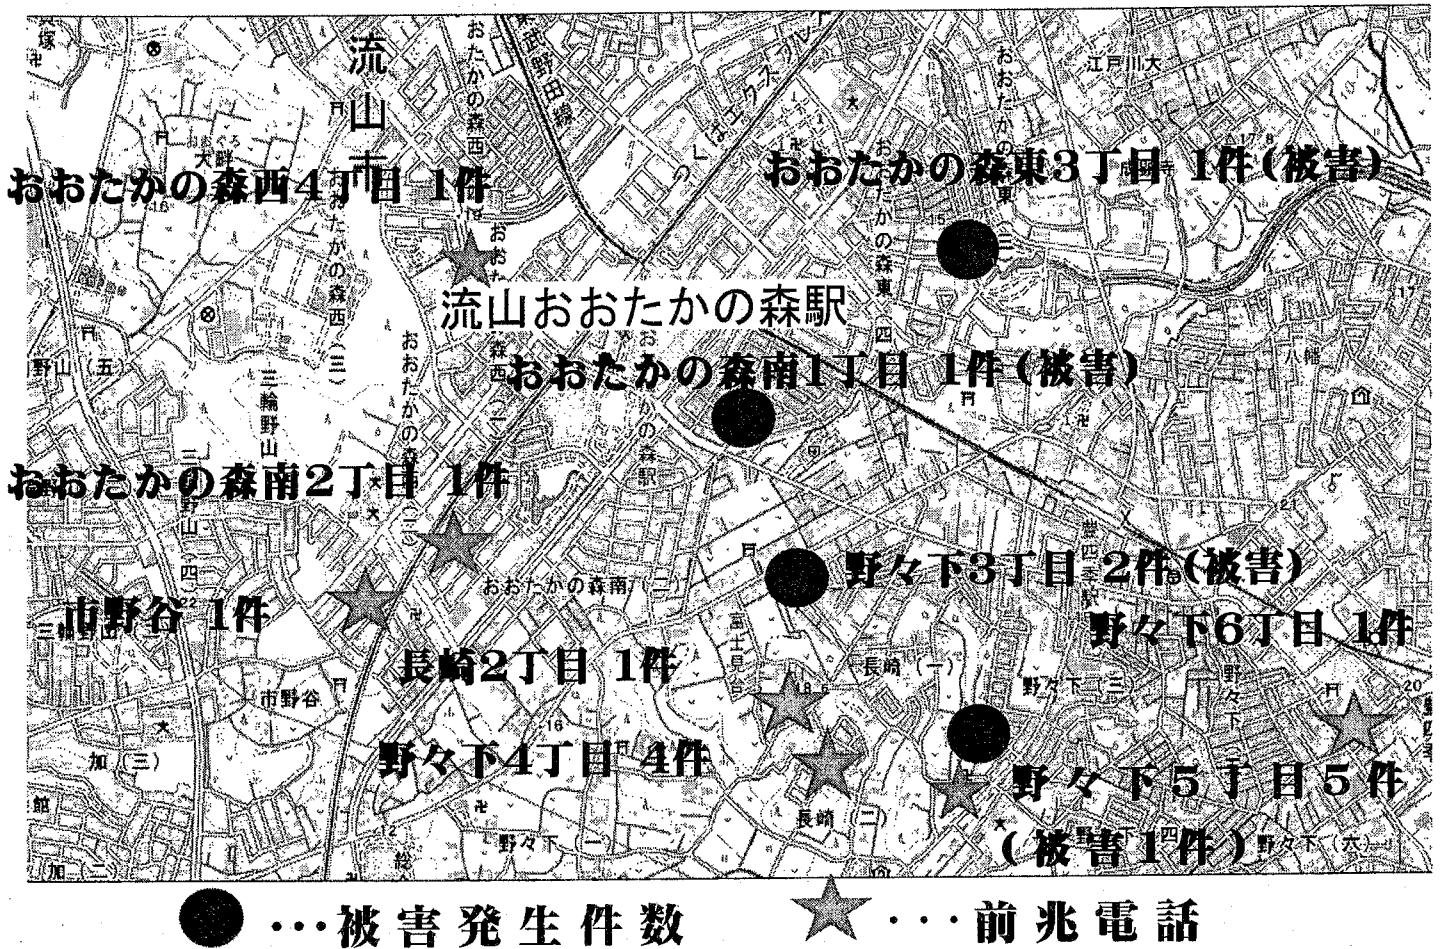

令和元年6月に児童福祉法等改正法が成立し、親権者等は、児童のしつけに際して、体罰を加えてはならないことが法定化されました。

児童虐待かも？と思ったら

電話189 電話0120-783497 緊急の場合は110番

11月号
おおたかの森駅前交番
電話
04-7152-5234

電話de詐欺に注意！！

在宅時でも留守番電話に設定し、知らない番号は出ないようにしましょう。

犯罪発生状況 (10月の発生状況)

- 自転車盗 4件
おおたかの森北、東、南
- 万引き 2件
おおたかの森北、南
- 部品ねらい 1件
野々下
- 色情ねらい 1件
野々下

自転車盗多発場所 (1月から10月の発生状況)

この広報紙は県警ホームページからも御覧になれます。QRコード→

電話de詐欺発生状況(1月~9月)

ちば安全・安心メール登録受付中

千葉県警察では、県民の皆さまの防犯意識の高揚や地域安全活動に役立てていただくため、身近で発生した犯罪や不審者情報などを警察署ごとに電子メールで提供しています。

お申し込みは、県警ホームページからお願いします。

【県警ホームページ (ポリスネット・千葉)】