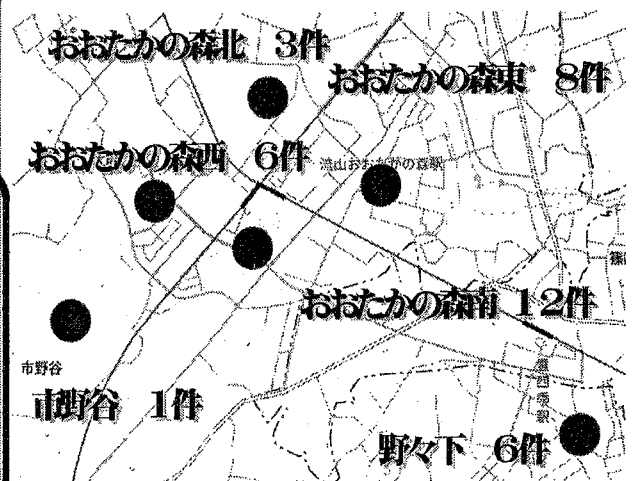

令和元年6月に児童福祉法等改正法が成立し、親権者等は、児童のしつけに際して、体罰を加えてはならないことが法定化されました。

児童虐待かも？と思ったら

電話189 電話0120-783497 緊急の場合は110番

11月号
おおたかの森駅前交番
電話
04-7152-5234

電話de詐欺に注意！！

在宅時でも留守番電話に設定し、知らない番号は出ないようにしましょう。

犯罪発生状況 (10月の発生状況)

- 自転車盗 4件
おおたかの森北、東、南
- 万引き 2件
おおたかの森北、南
- 部品ねらい 1件
野々下
- 色情ねらい 1件
野々下

自転車盗多発場所 (1月から10月の発生状況)

この広報紙は県警ホームページからも御覧になれます。QRコード→

電話de詐欺発生状況(1月~9月)

ちば安全・安心メール登録受付中

千葉県警察では、県民の皆さまの防犯意識の高揚や地域安全活動に役立てていただくため、身近で発生した犯罪や不審者情報などを警察署ごとに電子メールで提供しています。

お申し込みは、県警ホームページからお願いします。

【県警ホームページ (ポリスネット・千葉)】